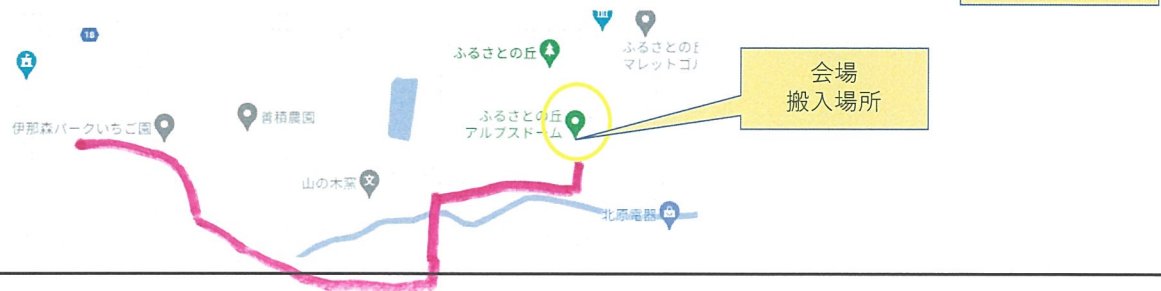

【会場までの経路】 〒399-4321 長野県駒ヶ根市東伊那 5 7 4 - 1

【詳細】

【イベント会場】

- ・ ふるさとの丘、アルプスドーム